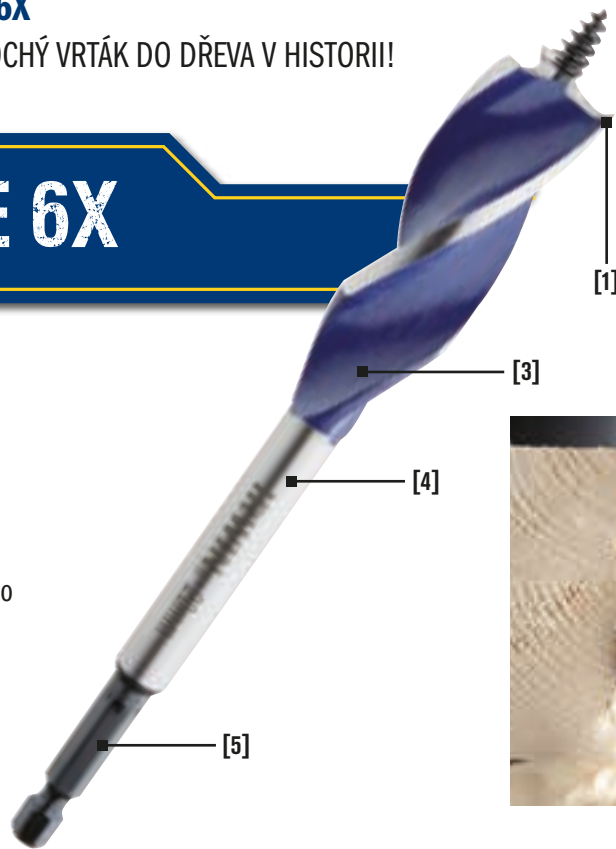

### BLUE GROOVE 6X

NEJRYCHLEJŠÍ PLOCHÝ VRTÁK DO DŘEVA V HISTORII!

# BLUE GROOVE 6X

#### 1. PŘEDŘEZÁVACÍ HROTY

Vytváří čisté otvory s minimálními ořepky.

#### 3. ZUŽUJÍCÍ SE DRÁŽKA

Vrták se méně zasekává a snáze používá.

Konstrukce se třemi drážkami urychluje odběr vyvrtaného materiálu.