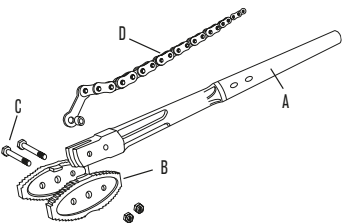

NÁHRADNÍ DÍLY K HASÁKŮM LEADER

Kat. č.	Popis	EAN	Prům. balení	Běžné balení
T35018A	Háková čelist s maticí (G)	0734442125280	-	1
T35024A	Háková čelist s maticí (G)	0734442126126	-	1
T35036A	Háková čelist s maticí (G)	0734442126966	-	1
T35048A	Háková čelist s maticí (G)	0734442127802	-	1
T35010C	Čelist s rukojetí a kolíkem (D)	0734442123842	-	1
T35018C	Čelist s rukojetí a kolíkem (D)	0734442125402	-	1
T35024C	Čelist s rukojetí a kolíkem (D)	0734442126249	-	1
T35036C	Čelist s rukojetí a kolíkem (D)	0734442127086	-	1
T35048C	Čelist s rukojetí a kolíkem (D)	0734442127925	-	1
T35010E	Spirálová pružina (E) a plochá pružina (F)	0734442124085	-	1

PŘÍRUČNÍ ŘETĚZOVÝ HASÁK

Hasáky na trubky s upínacím řetězem se používají zejména ve stísněných prostorech, například u zdi nebo v blízkosti jiného potrubí. Stačí řetěz obtočit kolem trubky, upnout jej a čelisti se sevrou ve směru otáčení. Potrubí pak lze krátkými pohyby rukojetí snadno utáhnout nebo uvolnit.

Kat. č.	Popis	Kapacita	EAN	Prům. balení	Běžné balení
T240	Příruční řetězový hasák Ø 100 mm	4" (101 mm)	0734442113522	48	4

ŘETĚZOVÉ HASÁKY NA TRUBKY

Kat. č.	Popis	Kapacita	EAN	Prům. balení	Běžné balení
T23112	Hasák na trubky s upínacím řetězem Ø 61 mm / 14"	5/16"-2", (8-51 mm)	0734442109082	12	1
T23212	Hasák na trubky s upínacím řetězem Ø 90 mm / 21-1/2"	5/16"-2", (8-76 mm)	0734442109204	12	1
T233C	Hasák na trubky s upínacím řetězem Ø 115 mm / 36"	1/16"-2", (13-101 mm)	0734442113164	6	1
T234C	Hasák na trubky s upínacím řetězem Ø 220 mm / 51"	1-8" (25-203 mm)	0734442113287	6	1
T235C	Hasák na trubky s upínacím řetězem Ø 64-1/2"	2-12" (50-300 mm)	0734442114000	6	1

NÁHRADNÍ DÍLY K ŘETĚZOVÝM HASÁKŮM

Kat. č.	Popis	EAN	Prům. balení	Běžné balení
T233CDB	Řetěz	0734442113881	-	1
T234CDB	Řetěz	0734442114246	-	1
T235CDB	Řetěz	0734442114123	-	1