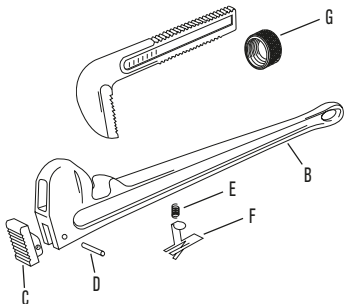

HASÁKY LEADER NA TRUBKY

Kat. č.	Popis	Kapacita	EAN	Prům. balení	Běžné balení
T3508	Hasák Leader 8" / 200 mm	1" (25 mm)	0734442112440	-	4
T35010	Hasák Leader 10" / 250 mm	1 1/2" (38 mm)	0734442112563	-	4
T35012	Hasák Leader 12" / 300 mm	2" (51 mm)	0734442112327	-	4
T35014	Hasák Leader 14" / 350 mm	2" (51 mm)	0734442112686	-	4
T35018	Hasák Leader 18" / 450 mm	2 1/2" (63 mm)	0734442112808	-	4
T35024	Hasák Leader 24" / 600 mm	3" (76 mm)	0734442112921	-	1
T35036	Hasák Leader 36" / 900 mm	5" (127 mm)	0734442113041	-	1
T35048	Hasák Leader 48" / 1 220 mm	6" (152 mm)	0734442113065	-	1

NÁHRADNÍ DÍLY K HASÁKŮM LEADER

Kat. č.	Popis	EAN	Prům. balení	Běžné balení
T35018A	Háková čelist s maticí (G)	0734442125280	-	1
T35024A	Háková čelist s maticí (G)	0734442126126	-	1
T35036A	Háková čelist s maticí (G)	0734442126966	-	1
T35048A	Háková čelist s maticí (G)	0734442127802	-	1
T35010C	Čelist s rukojetí a kolíkem (D)	0734442123842	-	1
T35018C	Čelist s rukojetí a kolíkem (D)	0734442125402	-	1
T35024C	Čelist s rukojetí a kolíkem (D)	0734442126249	-	1
T35036C	Čelist s rukojetí a kolíkem (D)	0734442127086	-	1
T35048C	Čelist s rukojetí a kolíkem (D)	0734442127925	-	1
T35010E	Spirálová pružina (E) a plochá pružina (F)	0734442124085	-	1

PŘÍRUČNÍ ŘETĚZOVÝ HASÁK

Hasáky na trubky s upínacím řetězem se používají zejména ve stísněných prostorech, například u zdi nebo v blízkosti jiného potrubí. Stačí řetěz obtočit kolem trubky, upnout jej a čelisti se sevrou ve směru otáčení. Potrubí pak lze krátkými pohyby rukojetí snadno utáhnout nebo uvolnit.

NÁHRADNÍ DÍLY K ŘETĚZOVÝM HASÁKŮM

Kat. č.	Popis	EAN	Prům. balení	Běžné balení
T233CDB	Řetěz	0734442113881	-	1
T234CDB	Řetěz	0734442114246	-	1
T235CDB	Řetěz	0734442114123	-	1