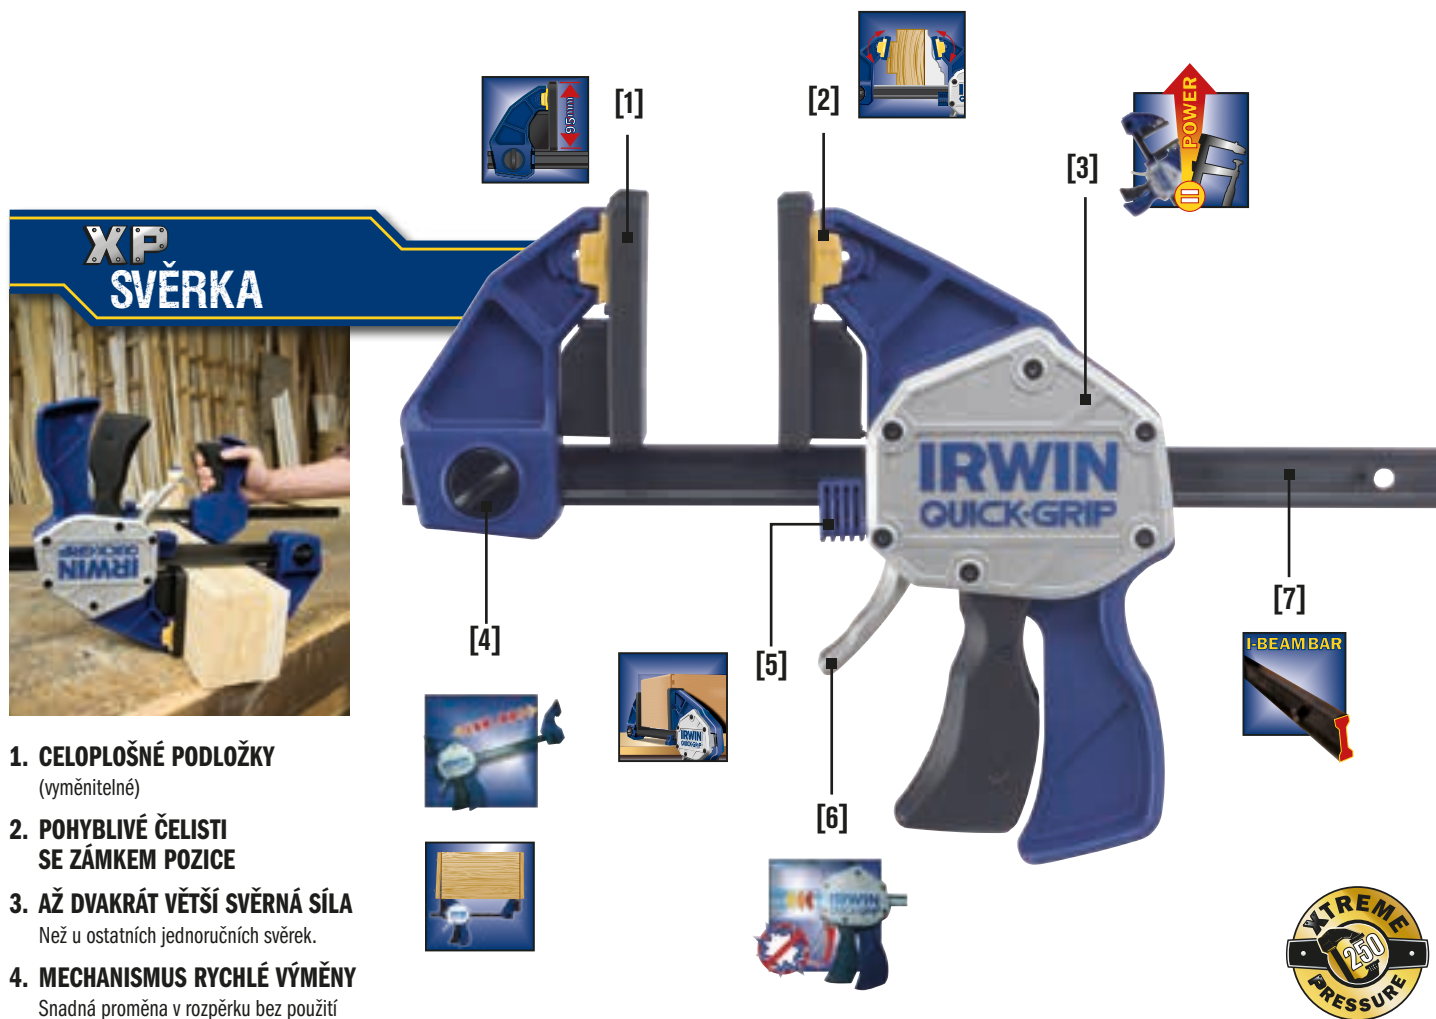

XP

JEDNORUČNÍ SVĚRKA/ROZPĚRKA XP

MAXIMÁLNÍ SVĚRNÁ SÍLA PŘI POUŽITÍ JEDNOU RUKOU.

Svěrka nabízí „extrémní tlak“, který je 2,5x vyšší než u konkurenčních výrobků. Výrobek nyní obsahuje celoplošné podložky, podpůrnou patku a je vybaven i pohyblivými čelistmi se zámkem pozice, které zajišťují vždy rovnoběžnou polohu obou čelistí a rovnoměrné rozložení tlaku při lepení.

1. CELOPLOŠNÉ PODLOŽKY

(vyměnitelné)

2. POHYBLIVÉ ČELISTI SE ZÁMKEM POZICE

3. AŽ DVAKRÁT VĚTŠÍ SVĚRNÁ SÍLA

Než u ostatních jednoručních svěrek.

4. MECHANISMUS RYCHLÉ VÝMĚNY

Snadná proměna v rozpěrku bez použití nástrojů.

5. PODPŮRNÁ PATKA

(18", 24", 36" a 50")

6. NEVÝBUŠNÝ UVOLŇOVACÍ MECHANISMUS

7. VOLNĚ POSUVNÉ RAMENO S PROFILEM I

Kat. č.	Popis	Hloubka upnutí	EAN	Prům. balení	Běžné balení
10505942	Jednoruční svěrka/rozpěrka XP, 6" / 150 mm	6" / 150 mm	5706915059427	-	5
10505943	Jednoruční svěrka/rozpěrka XP, 12" / 300 mm	12" / 300 mm	5706915059434	-	5
10505944	Jednoruční svěrka/rozpěrka XP, 18" / 450 mm	18" / 450 mm	5706915059441	-	5
10505945	Jednoruční svěrka/rozpěrka XP, 24" / 600 mm	24" / 600 mm	5706915059458	-	5
10505946	Jednoruční svěrka/rozpěrka XP, 36" / 900 mm	36" / 900 mm	5706915059465	-	4
10505947	Jednoruční svěrka/rozpěrka XP, 50" / 1 250 mm	50" / 1 250 mm	5706915059472	-	4
1826576	Náhradní podložky XP, balení se 2 ks	-	0038548998640	-	5